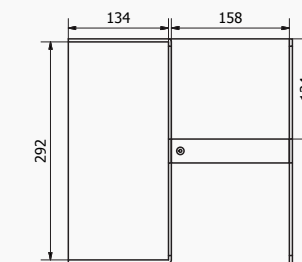

LOFT

specifiche

• PESO
7kg

• PORTATA (*)
25kg

1

• Lamiera Acciaio

4

• Legno
• PMMA

CD
125 × 142 × 11 mm
(125 × 142 × 5 mm)

DVD
190 × 135 × 14 mm
(190 × 135 × 7 mm)

BLU RAY
170 × 135 × 13 mm
(170 × 135 × 11 mm)

geometria interna

LOFT CS

- > capacità:
52 CD
(116 CD)
- > dimensioni esterne (l × l × h):
393 × 393 × 143 mm

LOFT CL

- > capacità:
76 CD
(168 CD)
- > dimensioni esterne (l × l × h):
470 × 470 × 143 mm

LOFT DS

- > capacità:
42 DVD
(85 DVD)
- > dimensioni esterne (l × l × h):
393 × 393 × 208 mm

LOFT DL

- > capacità:
60 DVD
(124 DVD)
- > dimensioni esterne (l × l × h):
470 × 470 × 208 mm

LOFT BS

- > capacità:
46 BLU RAY
(54 BLU RAY)
- > dimensioni esterne (l × l × h):
393 × 393 × 188 mm

LOFT BL

- > capacità:
64 BLU RAY
(76 BLU RAY)
- > dimensioni esterne (l × l × h):
470 × 470 × 188 mm