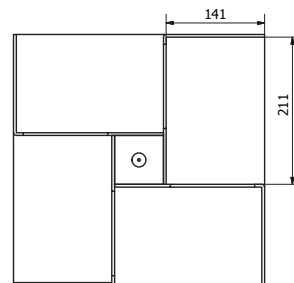

LOFT

specifiche

• PESO
7kg

• PORTATA (*)
25kg

1

• Lamiera Acciaio

4

• Legno
• PMMA

CD
125 × 142 × 11 mm
(125 × 142 × 5 mm)

DVD
190 × 135 × 14 mm
(190 × 135 × 7 mm)

BLU RAY
170 × 135 × 13 mm
(170 × 135 × 11 mm)

geometria interna

LOFT CS

- > capacità:
52 CD
(116 CD)
- > dimensioni esterne (l × l × h):
393 × 393 × 143 mm

LOFT CL

- > capacità:
76 CD
(168 CD)
- > dimensioni esterne (l × l × h):
470 × 470 × 143 mm

LOFT DS

- > capacità:
42 DVD
(85 DVD)
- > dimensioni esterne (l × l × h):
393 × 393 × 208 mm

LOFT DL

- > capacità:
60 DVD
(124 DVD)
- > dimensioni esterne (l × l × h):
470 × 470 × 208 mm

LOFT BS

- > capacità:
46 BLU RAY
(54 BLU RAY)
- > dimensioni esterne (l × l × h):
393 × 393 × 188 mm

LOFT BL

- > capacità:
64 BLU RAY
(76 BLU RAY)
- > dimensioni esterne (l × l × h):
470 × 470 × 188 mm