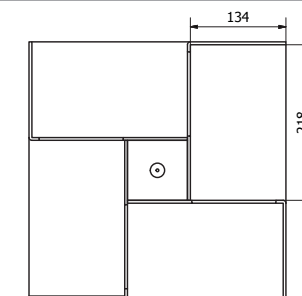

LOFT

specifiche

• PESO
7kg

• PORTATA (*)
25kg

1

• Lamiera Acciaio

4

• Legno
• PMMA

CD
125 × 142 × 11 mm
(125 × 142 × 5 mm)

DVD
190 × 135 × 14 mm
(190 × 135 × 7 mm)

BLU RAY
170 × 135 × 13 mm
(170 × 135 × 11 mm)

geometria interna

LOFT CS

- > capacità:
52 CD
(116 CD)
- > dimensioni esterne (l × l × h):
393 × 393 × 143 mm

LOFT CL

- > capacità:
76 CD
(168 CD)
- > dimensioni esterne (l × l × h):
470 × 470 × 143 mm

LOFT DS

- > capacità:
42 DVD
(85 DVD)
- > dimensioni esterne (l × l × h):
393 × 393 × 208 mm

LOFT DL

- > capacità:
60 DVD
(124 DVD)
- > dimensioni esterne (l × l × h):
470 × 470 × 208 mm

LOFT BS

- > capacità:
46 BLU RAY
(54 BLU RAY)
- > dimensioni esterne (l × l × h):
393 × 393 × 188 mm

LOFT BL

- > capacità:
64 BLU RAY
(76 BLU RAY)
- > dimensioni esterne (l × l × h):
470 × 470 × 188 mm