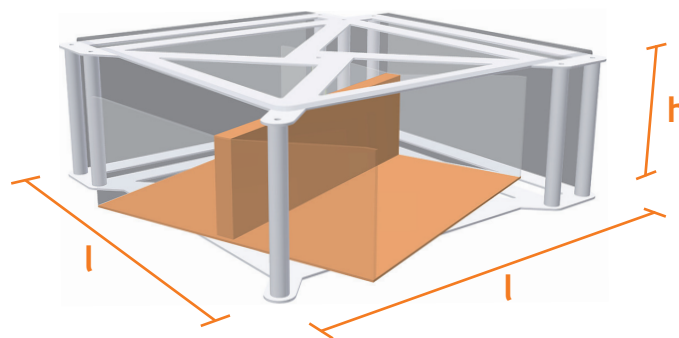

LOFT

specifiche

• PESO
7kg

• PORTATA (*)
25kg

1

• Lamiera Acciaio

4

• Legno
• PMMA

2

• Tondo Acciaio

5

• Lamiera Acciaio

3

• PVC
• Legno
• PMMA
• Tubo Acciaio cromato

6

• PMMA

() l'indicazione è da intendersi come il carico massimo che può essere sistemato sopra la struttura, senza che il movimento di rotazione ne venga compromesso*

like-a-loft.com
info@like-a-loft.com

LOFT

configurazioni

CD
125 × 142 × 11 mm
(125 × 142 × 5 mm)

DVD
190 × 135 × 14 mm
(190 × 135 × 7 mm)

BLU RAY
170 × 135 × 13 mm
(170 × 135 × 11 mm)

geometria interna

LOFT CS

- > capacità:
52 CD
(116 CD)
- > dimensioni esterne (l × l × h):
393 × 393 × 143 mm