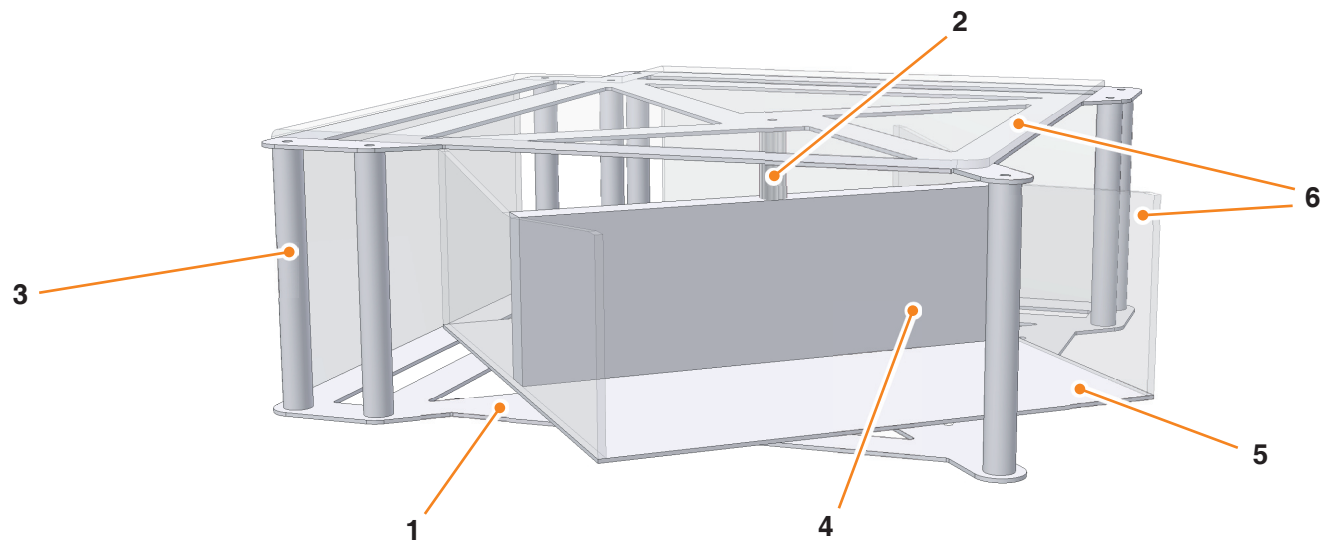

LOFT

specifiche

• PESO
7kg

• PORTATA (*)
25kg

1

• Lamiera Acciaio

4

• Legno
• PMMA

() l'indicazione è da intendersi come il carico massimo che può essere sistemato sopra la struttura, senza che il movimento di rotazione ne venga compromesso*

like-a-loft.com
info@like-a-loft.com

LOFT

configurazioni

CD
125 × 142 × 11 mm
(125 × 142 × 5 mm)

DVD
190 × 135 × 14 mm
(190 × 135 × 7 mm)

BLU RAY
170 × 135 × 13 mm
(170 × 135 × 11 mm)

geometria interna

LOFT CS

- > capacità:
52 CD
(116 CD)
- > dimensioni esterne (l × l × h):
393 × 393 × 143 mm