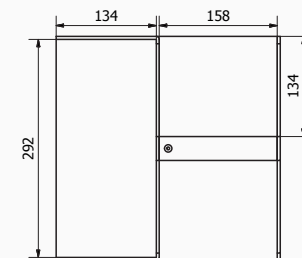

LOFT

specifiche

• PESO
7kg

• PORTATA (*)
25kg

1

• Lamiera Acciaio

4

• Legno
• PMMA

CD
125 × 142 × 11 mm
(125 × 142 × 5 mm)

DVD
190 × 135 × 14 mm
(190 × 135 × 7 mm)

BLU RAY
170 × 135 × 13 mm
(170 × 135 × 11 mm)

geometria interna

LOFT CS

- > capacità:
52 CD
(116 CD)
- > dimensioni esterne (l × l × h):
393 × 393 × 143 mm

LOFT CL

- > capacità:
76 CD
(168 CD)
- > dimensioni esterne (l × l × h):
470 × 470 × 143 mm

LOFT DS

- > capacità:
42 DVD
(85 DVD)
- > dimensioni esterne (l × l × h):
393 × 393 × 208 mm

LOFT DL

- > capacità:
60 DVD
(124 DVD)
- > dimensioni esterne (l × l × h):
470 × 470 × 208 mm

LOFT BS

- > capacità:
46 BLU RAY
(54 BLU RAY)
- > dimensioni esterne (l × l × h):
393 × 393 × 188 mm

LOFT BL

- > capacità:
64 BLU RAY
(76 BLU RAY)
- > dimensioni esterne (l × l × h):
470 × 470 × 188 mm