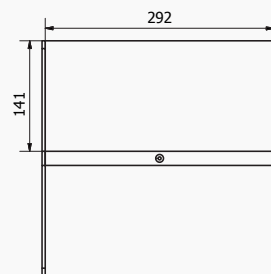

CD
125 × 142 × 11 mm
(125 × 142 × 5 mm)

DVD
190 × 135 × 14 mm
(190 × 135 × 7 mm)

BLU RAY
170 × 135 × 13 mm
(170 × 135 × 11 mm)

geometria interna

LOFT CS

- > capacità:
52 CD
(116 CD)
- > dimensioni esterne (l × l × h):
393 × 393 × 143 mm

LOFT CL

- > capacità:
76 CD
(168 CD)
- > dimensioni esterne (l × l × h):
470 × 470 × 143 mm

LOFT DS

- > capacità:
42 DVD
(85 DVD)
- > dimensioni esterne (l × l × h):
393 × 393 × 208 mm

LOFT DL

- > capacità:
60 DVD
(124 DVD)
- > dimensioni esterne (l × l × h):
470 × 470 × 208 mm

LOFT BS

- > capacità:
46 BLU RAY
(54 BLU RAY)
- > dimensioni esterne (l × l × h):
393 × 393 × 188 mm

LOFT BL

- > capacità:
64 BLU RAY
(76 BLU RAY)
- > dimensioni esterne (l × l × h):
470 × 470 × 188 mm